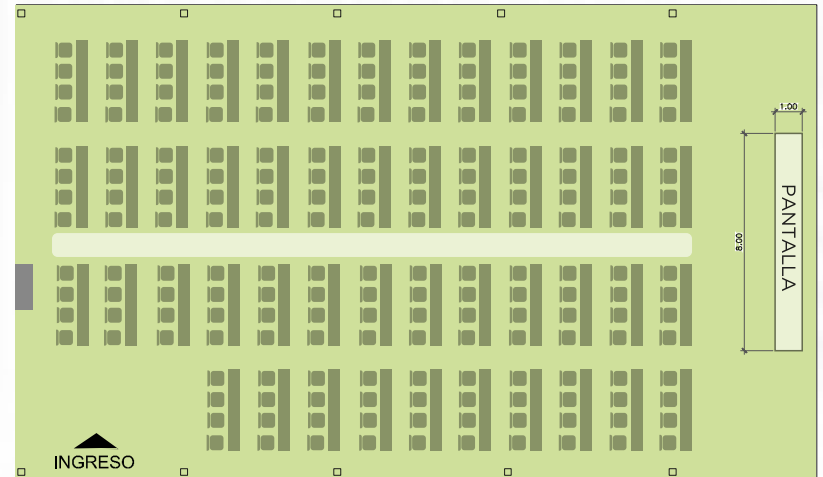

PLANO JARDÍN

SALA DE CONFERENCIAS

250 PERSONAS TIPO ESCUELA

ESTACIÓN DE MARCA
3X2 MTS

ESTACIÓN DE MARCA
5X2 MTS

TÓTEM 2X1 MTS

AUTO 6X3 MTS

SALA DE CONFERENCIAS

PLANO SALÓN VIRREYNAL